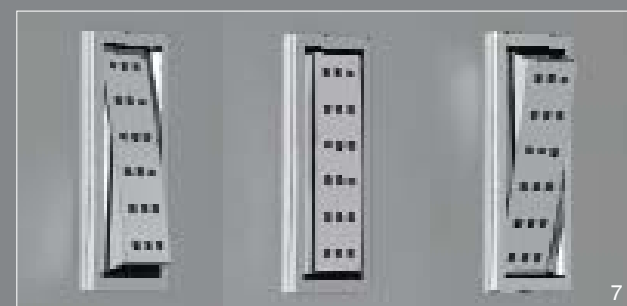

- 1 Front view
  Pormenor frontal
- 2 Bridge mounting on glass
  Suporte da travessa superior ao vidro
- 3 Bridge mounting on wall
  Suporte da travessa superior à parede
- 4 Close-up of taps
  Pormenor das torneiras
- 5 Close-up of jets and chromatherapy keypad
  Pormenor dos jets e do comando de cromoterapia
- 6 Close-up of rose and chromatherapy light
  Pormenor do chuveiro fixo e luz de cromoterapia
- 7 Adjustable jets
  Jets orientáveis
- 8 Seven-colour chromatherapy lighting
  Cromoterapia com sete cores

newSpirit