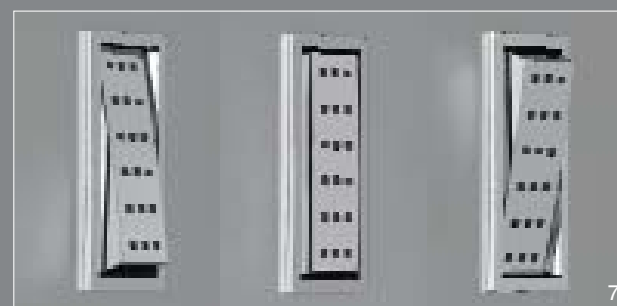

- 1 Detalle frontal
  Détail frontal
- 2 Soporte del puente a cristal
  Support pour le pont et le verre
- 3 Soporte del puente a pared
  Support pour le pont et le mur
- 4 Detalle de grifería
  Détail de la robinetterie
- 5 Detalle de jets y mando de cromoterapia
  Détail des jets et commande de la chromothérapie
- 6 Detalle de piña y luz de cromoterapia
  Détail de la pomme de douche fixe et de la lampe de chromothérapie
- 7 Jets orientables
  Jets orientables
- 8 Cromoterapia en siete colores
  Chromothérapie à sept couleurs

newSpirit

► newSpirit color plata anodizado mate con una piña
newSpirit couleur argent anodisé mat avec une pomme de douche fixe