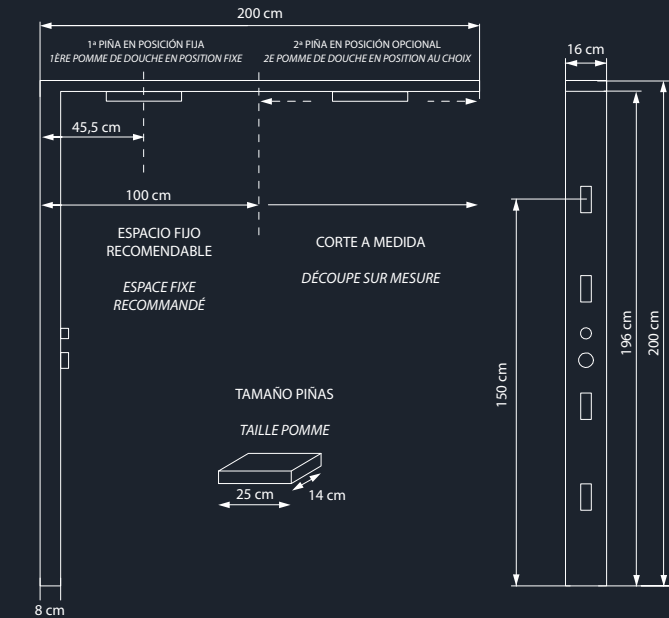

Pack Basic : colonne newSpirit, une pomme de douche fixe + receveur Bliss

Pack Regular : pack Basic + jeu de trois parois

Pack Luxe : pack Regular + extras (chromothérapie, étagère Solid, radio FM)

*La découpe du receveur déplace la vanne de quelques centimètres vers le mur d'installation de la colonne.

Medidas / Dimensions

Bañacril

newSpirit

Bañacril

Leonardo Torres Quevedo 11 - 15 · Pol. Ind. Coll de la Manyà · 08403 Granollers (Barcelona-Spain)
Tels.: Nacional: 938 608 800 · Internacional: +34 938 608 808/809 - Fax: Nacional: 938 608 807 · Internacional: +34 938 608 810
E-mail: Nacional: comercialnacional@banacril.com · Internacional: export@banacril.com

www.banacril.com